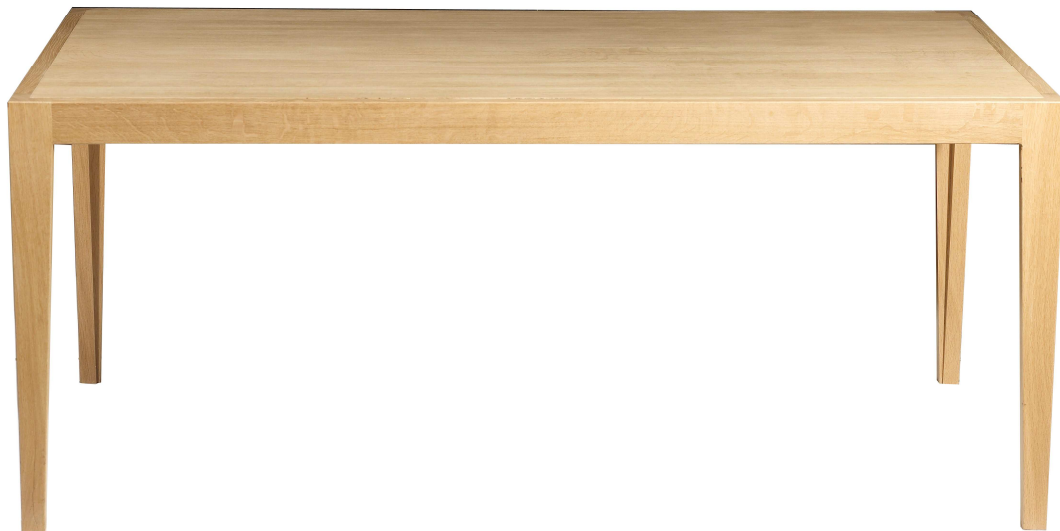

## Table Mélia

### Table Mélia

La table Mélia, caractérise notre volonté de concevoir différemment le mobilier.

Réalisé entièrement en chêne massif labellisé PEFC, la table Mélia se compose d'un plateau en trypli chêne, conçu de manière à être parfaitement stable. Son piètement, réalisé traditionnellement, reprend l'esthétique de la chaise Echo. La table Mélia est pourvue d'un plateau amovible, afin de s'accorder au mieux au changement de garniture de la chaise Echo. Dimension : 1,80 m x 1,00 ; hauteur : 0,77 m.

#### Utilisation du produit :

- Robuste
- Plateau amovible